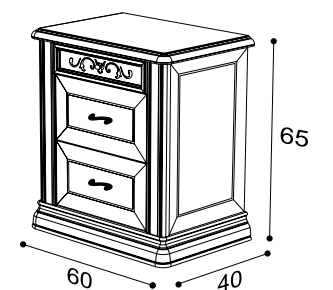

ARENA

Comò
Single dresser
112CMS.02CI
Vol. 0,72 kg 83 € 1015

Comodino
Night table
112CMN.02CI
Vol. 0,28 kg 28,3 € 491

camelgroup®

CAMELGROUP via S. Antonio, 7 - 31010 - Orsago (TV) ITALY - Ph. +39 0438 99.74.11 - Fax +39 0438 99.11.23
www.camelgroup.it - info@camelgroup.it